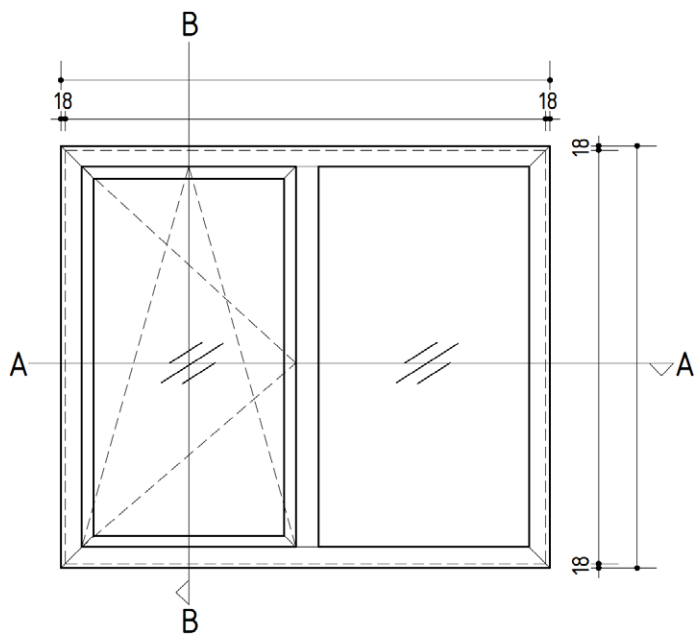

NL profiel

Gealan S9000 NL raamkozijnen

draai/kiep raam (verdiept profiel)

Kozijnprofiel	Gealan 6802
Intern staalprofiel	Gealan 2724
Draaideelprofiel	Gealan 6003
Intern staalprofiel	Gealan 6714
Opdek	18mm
Hoekverbinding	Standaard 45°