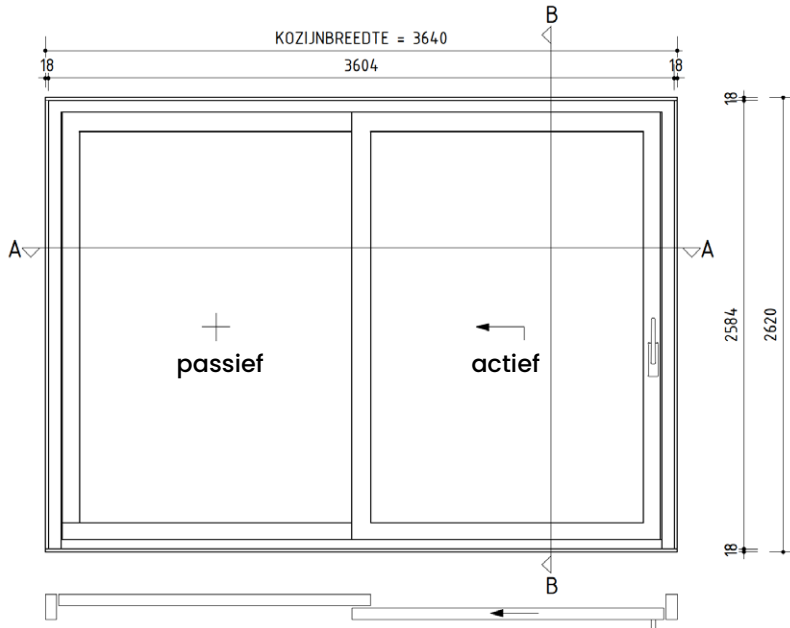

A-A

NL profiel

Gealan S9000 NL hefschuifpuien

schuifrichting DIN rechts

B-B

A-A

Details deurkozijn met zijlichten

dubbele deur (naar buiten draaiend)