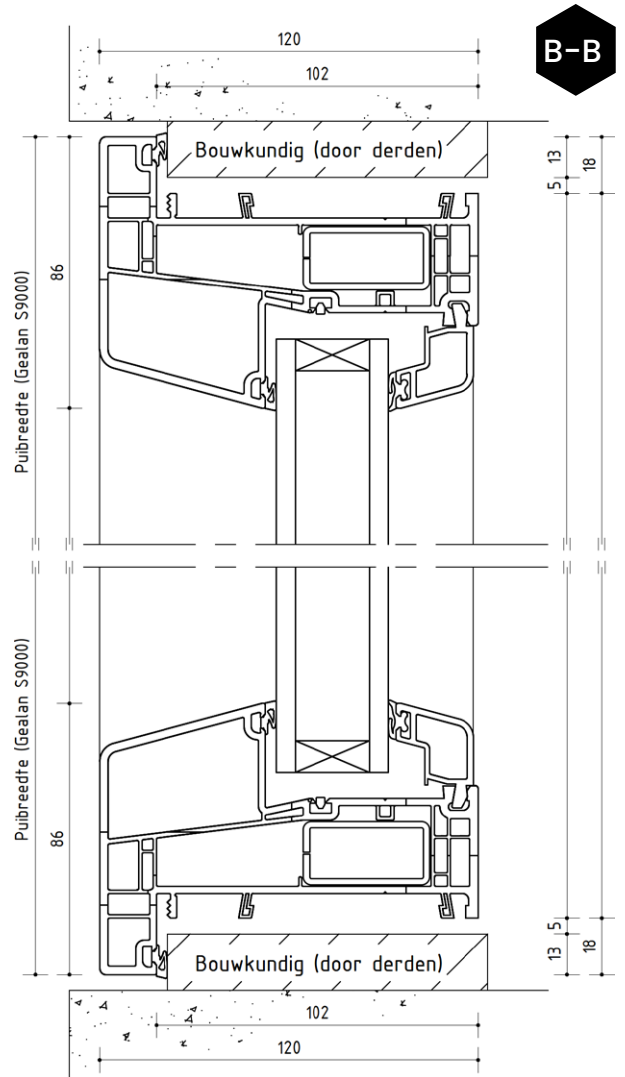

NL profiel

Gealan S9000 NL raamkozijnen

vast raam (verdiept profiel)

Kozijnprofiel	Gealan 6802
Intern staalprofiel	Gealan 2724
Opdek	18mm
Hoekverbinding	Standaard 45°