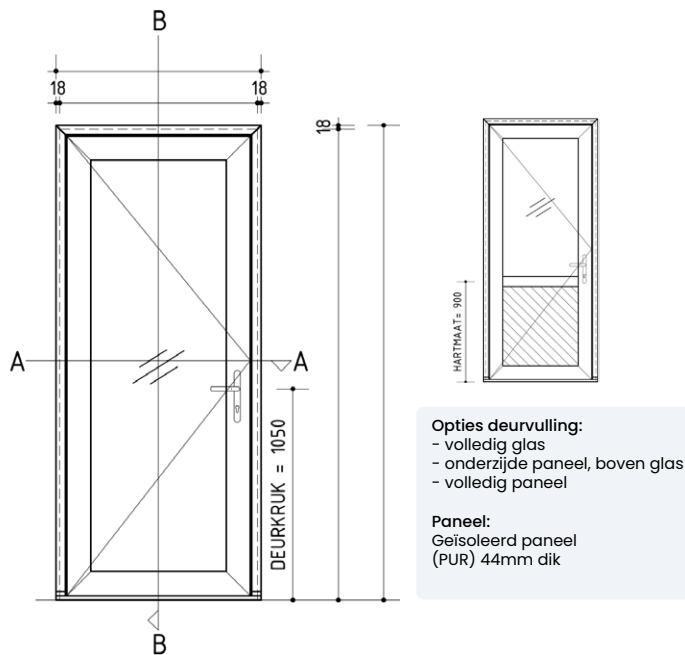

NL profiel

Gealan S9000 NL

deurkozijnen

enkele deur (naar buiten draaiend)

Kozijnprofiel	Gealan 6808
Intern staalprofiel	Gealan 6755
Draaideelprofiel	Gealan 6027
Intern staalprofiel	Gealan 6721
Opdek	18mm
Hoekverbinding	Standaard 45°

1. **Opties deurvulling:**
2. volledig glas
   - onderzijde paneel, boven glas
   - volledig paneel

Paneel:
Geïsoleerd paneel (PUR) 44mm dik

Glasmogelijkheden:
Dubbel beglaasd glasopbouw: 44.2-10-44.2
Triple beglaasd glasopbouw: 33.1-15-4-15-33.1

In al onze deuren wordt dubbelzijdig gelaagd glas toegepast.

Dorpel:
De deurkozijnen worden uitgevoerd met een donkergrijze BUVA Isostone isolerende onderdorpel van lichtgewicht glasvezelversterkt composiet.

Detail B*:
De dorpel is standaard voorzien van een inkliktijst voor opdek toepassingen. Deze lijst is eenvoudig te verwijderen voor vlakke toepassingen. Let op: deze lijst wordt NIET meegerekend in de buitenwerkse maat van het deurkozijn.