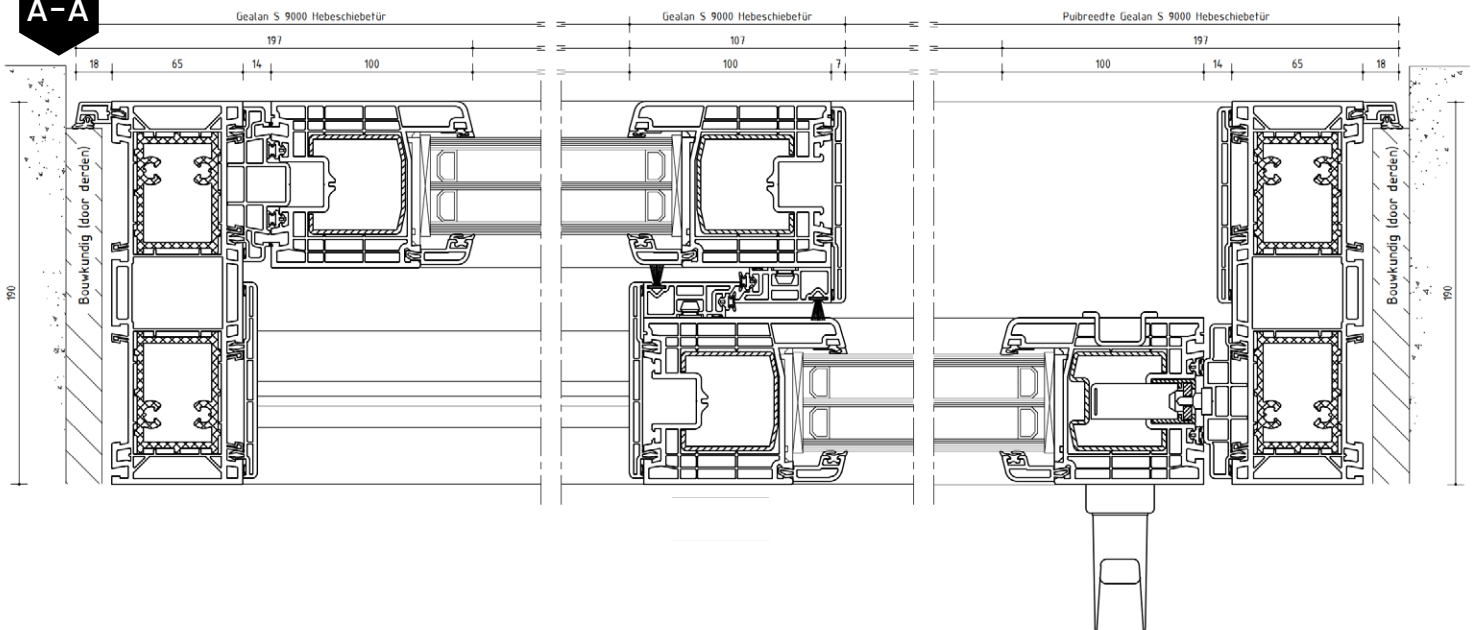

A-A

NL profiel

Gealan S9000 NL hefschuifpuien

schuifrichting DIN rechts

B-B

A-A

Details deurkozijn met zijlichten

dubbele deur (naar buiten draaiend)