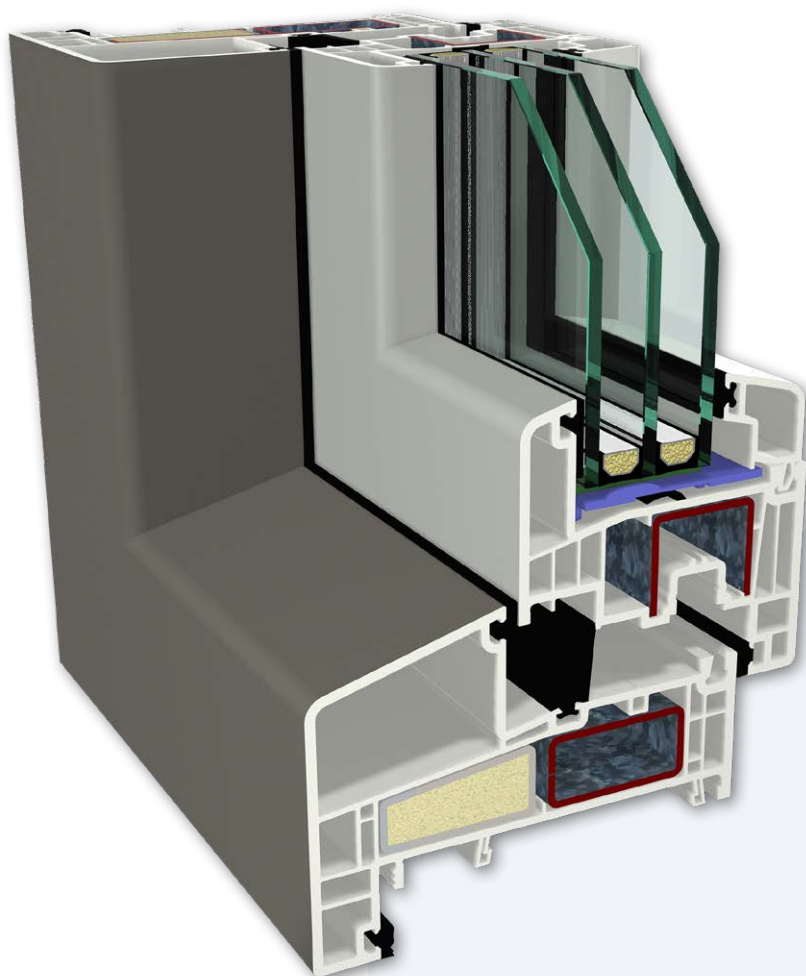

Beide typen kozijnen kunnen naar keuze uitgevoerd worden voor toepassing met een glasdikte van 26 of 44 mm. Bekijk de verschillen in de profielen op de volgende pagina's.

Inhoud

S9000 Slim profiel	2
S9000 NL profiel	3
Acrylcolor	5
S9000 Slim raamkozijnen profieldetails	6
S9000 NL raamkozijnen profieldetails	8
S9000 NL deurkozijnen profieldetails	10
Details hefschuifpuien	14
Details deurkozijn met zijlichten	16
Details samengestelde puien	17
Algemene opmerkingen	18
Kleurenoverzicht	19

Gealan S9000 Slim

Profiel diepte 82,5 mm

Het systeem wat zich perfect leent voor strakke, moderne gevels

Glasdikte	26 of 44 mm
Warmte isolatie	tot 0,75 W/(m ² ·K)
Profiel diepte	82,5 mm
Inbouw diepte	67,5 mm
Kleur	Keuze uit 21 kleuren