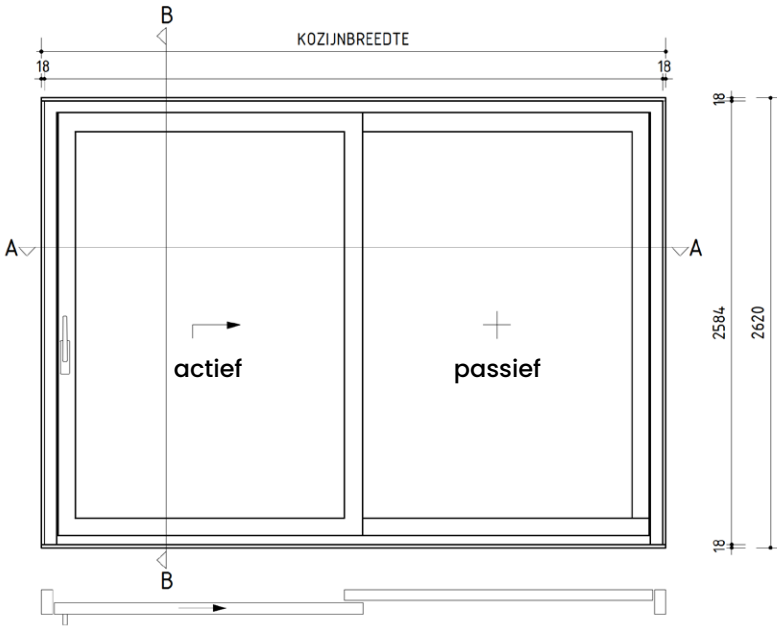

Opties deurvulling:

- volledig glas
- onderzijde paneel, boven glas
- volledig paneel

Paneel:

Geïsoleerd paneel (PUR) 44mm dik

A-A

NL profiel

Gealan S9000 NL
hefschuifpuien
schuifrichting DIN links

B-B