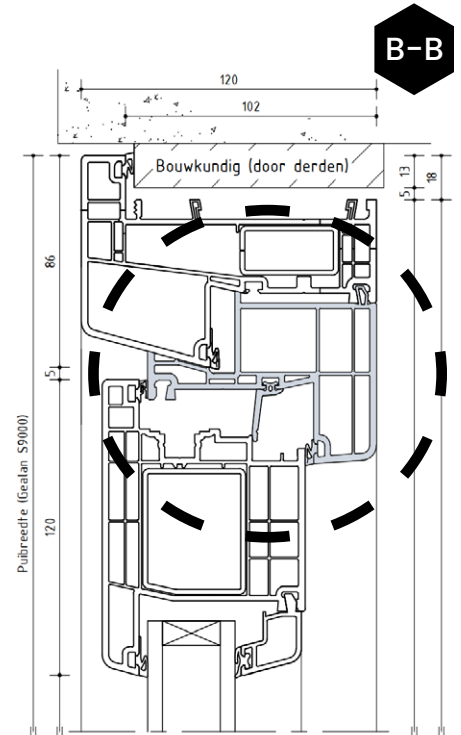

Details deurkozijn met zijlichten

dubbele deur (naar buiten draaiend)

Bij de constructie van een deurkozijn met zijlichten waarbij naar buiten draaiende deuren gewenst zijn, wordt het Gealan 6842 adapterprofiel 15° 65/93mm toegepast. Dit profiel wordt verticaal aan weerszijden van de deuren toegepast op het Gealan 6816 profiel met intern staalprofiel 6769 (A-A), aan de bovenzijde wordt deze op het standaard profiel Gealan 6808 geplaatst (B-B).