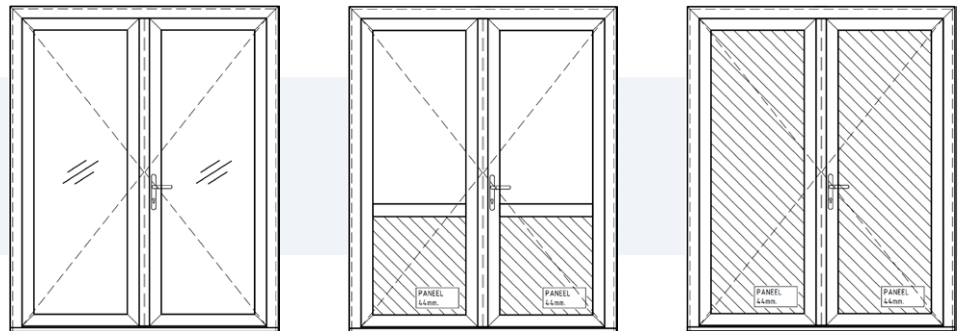

1. **Opties deurvulling:**
2. volledig glas
   - onderzijde paneel, boven glas
   - volledig paneel

Paneel:
Geïsoleerd paneel
(PUR) 44mm dik