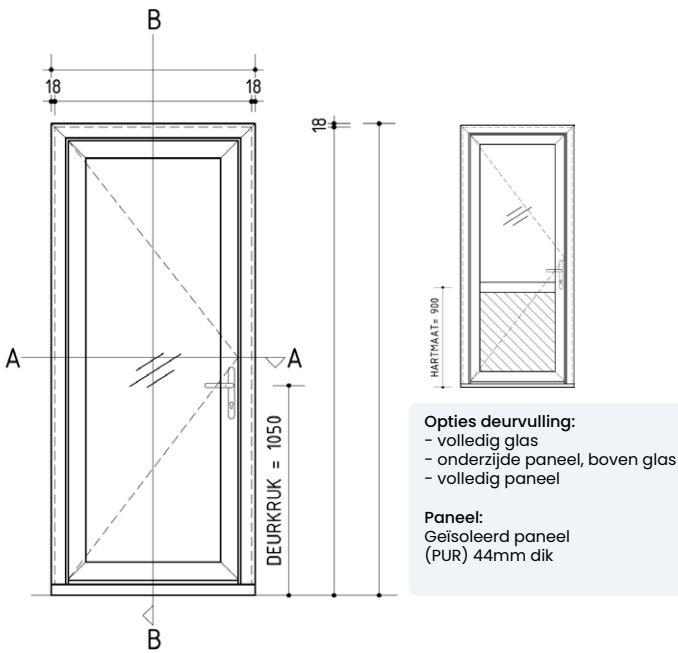

Glasmogelijkheden:

Dubbel beglaasd glasopbouw: 5-16-4
 Triple beglaasd glasopbouw: 4-16-4-16-4

Optioneel: gelaagd en/of zonwerend glas, ventilatieroosters.

B-B

A-A

Gealan S9000 NL deurkozijnen

enkele deur (naar binnen draaiend)

Kozijnprofiel	Gealan 6802
Intern staalprofiel	Gealan 2724
Draaideelprofiel	Gealan 6025
Intern staalprofiel	Gealan 6721
Opdek	18mm
Hoekverbinding	Standaard 45°

Glas mogelijkheden:
Dubbel beglaasd glasopbouw: 44.2-10-44.2
Triple beglaasd glasopbouw: 33.1-15-4-15-33.1