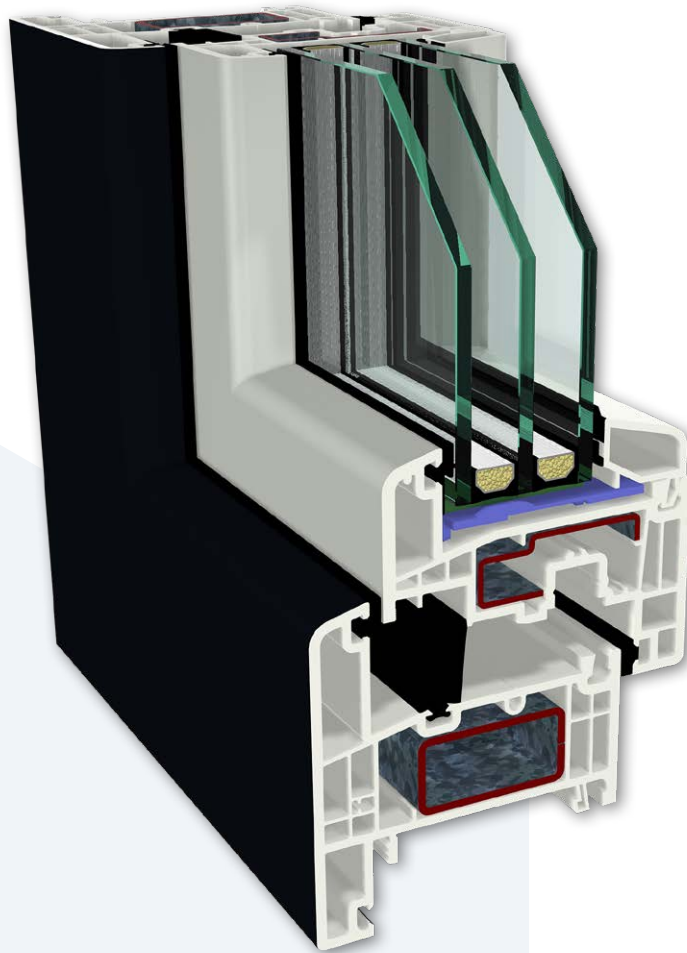

Bij Hardeman maken we twee typen van het Gealan S9000 systeem, de S9000 NL, een slank, traditioneel kozijn met dieptewerking door de 15 graden schuinite, en de S9000 slim, met een geringe inbouwdiepte welke zich perfect leent voor strakke, moderne gevels.

Gealan S9000 Slim

Profiel diepte 82,5 mm

Het systeem wat zich perfect leent voor strakke, moderne gevels

Glasdikte	26 of 44 mm
Warmte isolatie	tot 0,75 W/(m ² ·K)
Profiel diepte	82,5 mm
Inbouw diepte	67,5 mm
Kleur	Keuze uit 21 kleuren