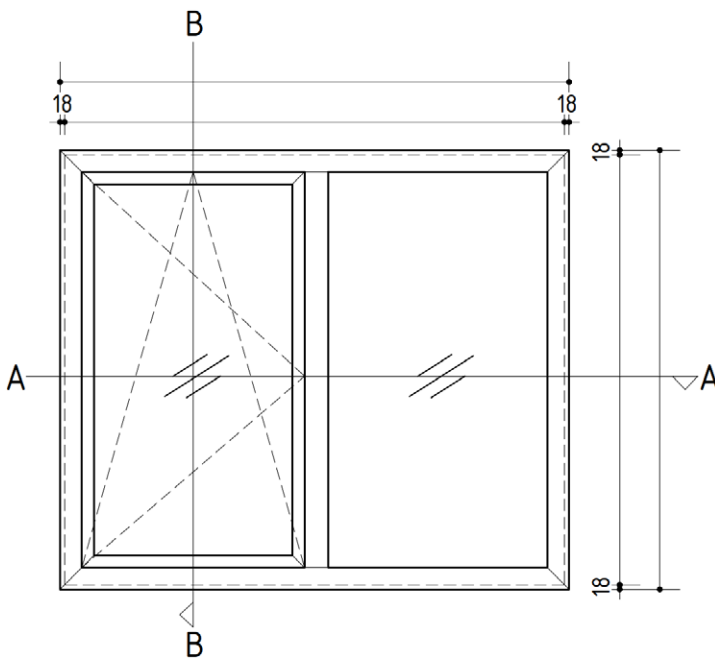

Optioneel: gelaagd en/of zonwerend glas, ventilatieroosters.

B-B

SLIM profiel

Gealan S9000 Slim raamkozijnen

draai/kiep raam

Kozijnprofiel	Gealan 6070
Intern staalprofiel	Gealan 2724
Draaideelprofiel	Gealan 6003
Intern staalprofiel	Gealan 6714
Opdek	18mm
Hoekverbinding	Standaard 45°