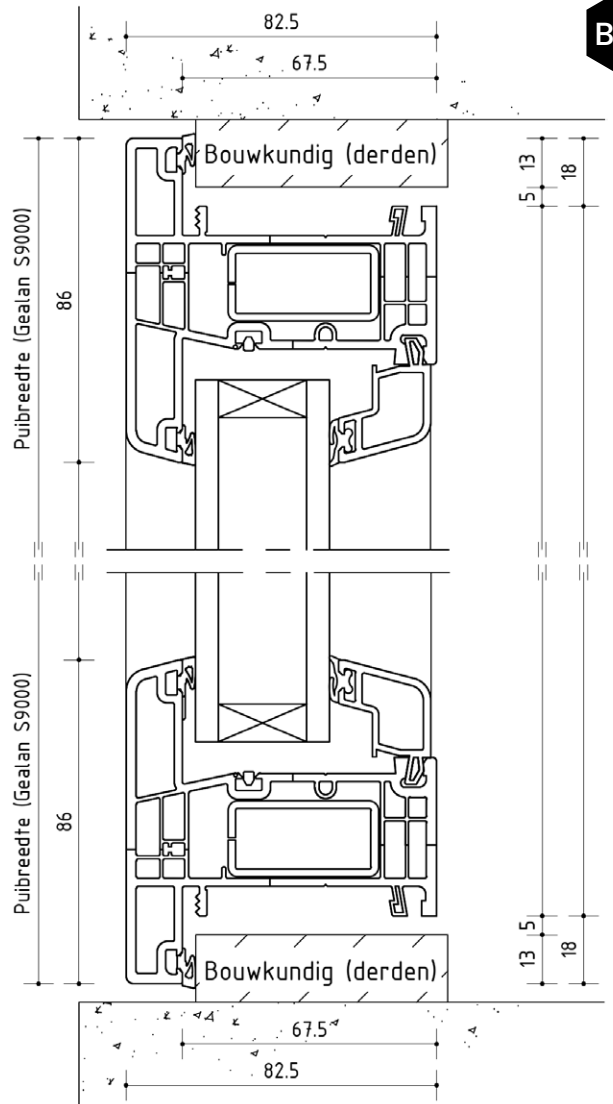

Glasmogelijkheden:

Dubbel beglaasd   glasopbouw: 5-16-4
Triple beglaasd   glasopbouw: 4-16-4-16-4

Optioneel: gelaagd en/of zonwerend glas, ventilatieroosters.

B-B