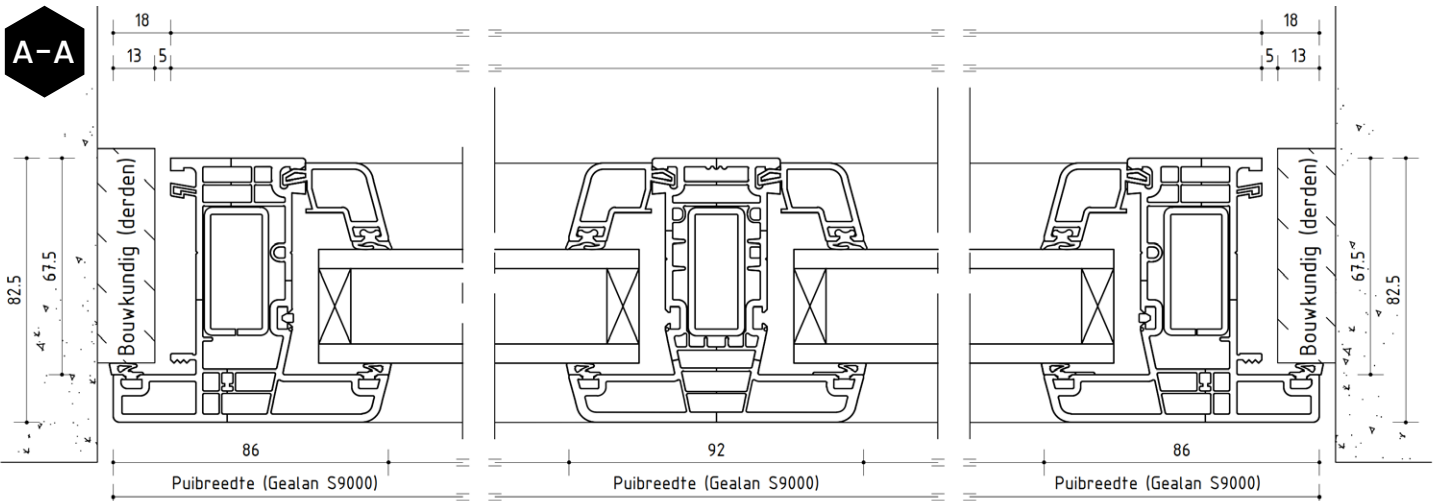

Glasmogelijkheden:

Dubbel beglaasd   glasopbouw: 5-16-4
Triple beglaasd   glasopbouw: 4-16-4-16-4

Optioneel: gelaagd en/of zonwerend glas, ventilatieroosters.

B-B