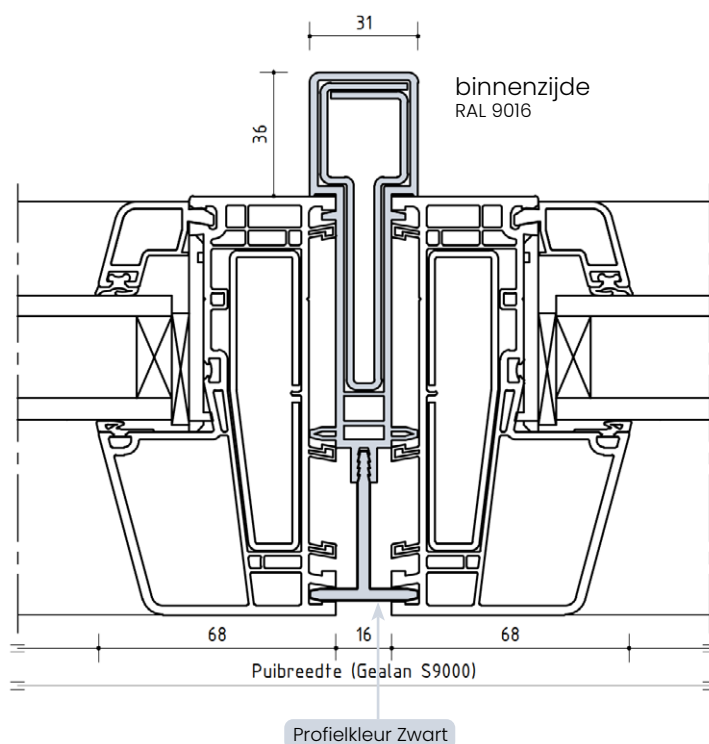

Details samengestelde pui

koppeling kozijnen voor toepassing bij zeer grote pui

Bij puien waarvan de afmetingen de maximale kozijn afmetingen overstijgen, wordt een koppeling toegepast welke bestaat uit het Gealan verstijvingsprofiel 5204 (intern staalprofiel 7710) in combinatie met een horizontaal of verticaal zwart koppelprofiel. Let op: het verstijvingsprofiel steekt aan de binnenzijde 36mm uit!

horizontaal

Profielkleur Zwart

verticaal