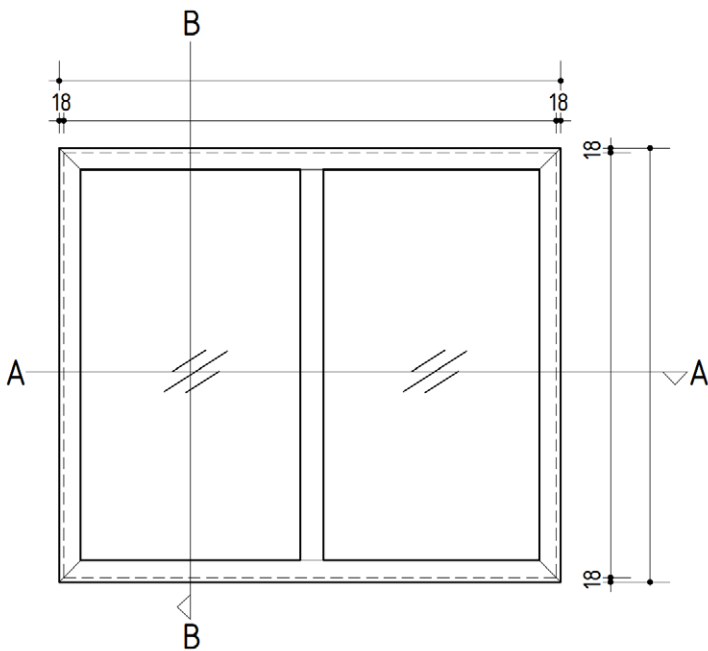

SLIM profiel

Gealan S9000 Slim raamkozijnen

vast raam

Kozijnprofiel	Gealan 6070
Intern staalprofiel	Gealan 2724
Opdek	18mm
Hoekverbinding	Standaard 45°

Glasmogelijkheden:

Dubbel beglaasd glasopbouw: 5-16-4
 Triple beglaasd glasopbouw: 4-16-4-16-4