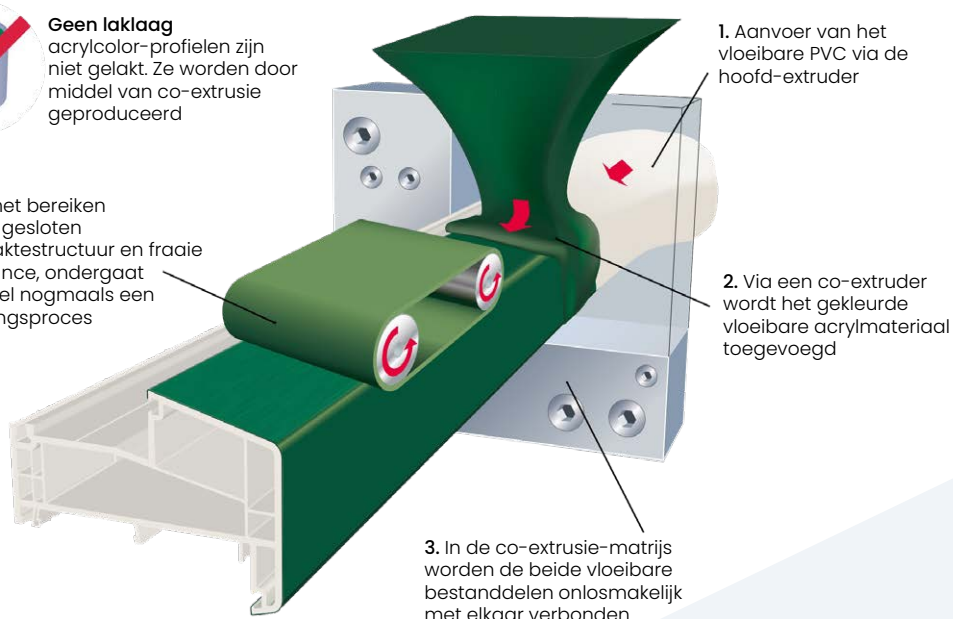

4. Voor het bereiken van een gesloten oppervlaktestructuur en fraaie kleurnuance, ondergaat het profiel nogmaals een veredelingsproces

U wist vast al dat...

Hardeman een **totalleverancier en producent** is voor dak- en wand. Ook voor **stalen gordingen, profielplaten, sandwichpanelen of cementgebonden golfplaten** kunt u bij ons terecht. Vanuit ons bouwbedrijf weten wij wat u nodig heeft en deze **ervaring** passen wij toe op alle producten die wij produceren en verkopen. Wij hebben altijd adviseurs beschikbaar die u graag **helpen** om uw order compleet te maken.