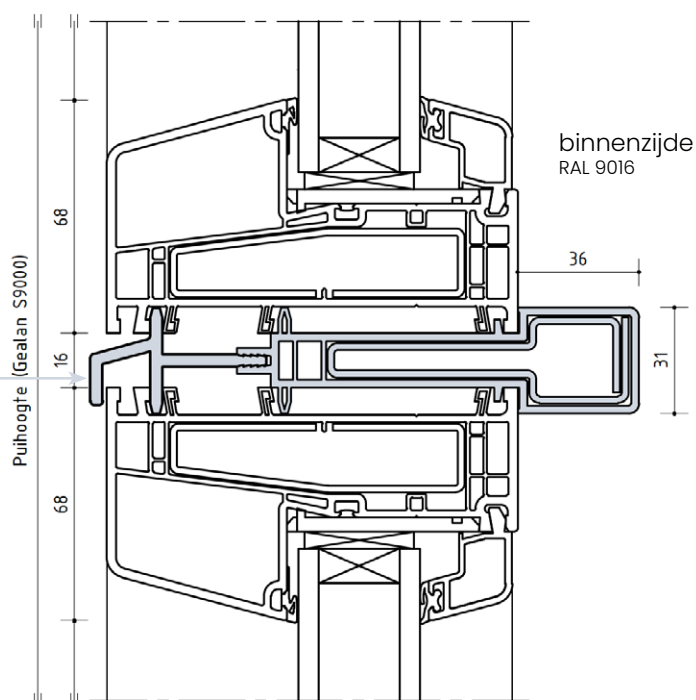

Details samengestelde pui

koppeling kozijnen voor toepassing bij zeer grote pui

Bij puien waarvan de afmetingen de maximale kozijn afmetingen overstijgen, wordt een koppeling toegepast welke bestaat uit het Gealan verstijvingsprofiel 5204 (intern staalprofiel 7710) in combinatie met een horizontaal of verticaal zwart koppelprofiel. Let op: het verstijvingsprofiel steekt aan de binnenzijde 36mm uit!

horizontaal

Profielkleur Zwart