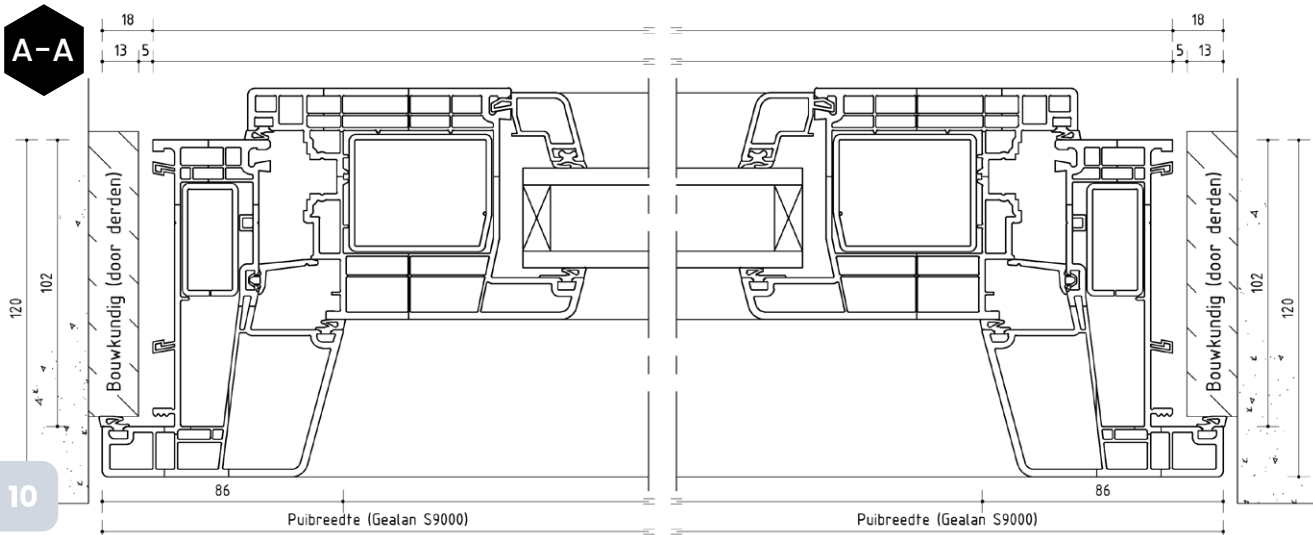

Gealan S9000 NL deurkozijnen

enkele deur (naar binnen draaiend)

Kozijnprofiel	Gealan 6802
Intern staalprofiel	Gealan 2724
Draaideelprofiel	Gealan 6025
Intern staalprofiel	Gealan 6721
Opdek	18mm
Hoekverbinding	Standaard 45°

Glas mogelijkheden:
Dubbel beglaasd glasopbouw: 44.2-10-44.2
Triple beglaasd glasopbouw: 33.1-15-4-15-33.1

In al onze deuren wordt dubbelzijdig gelaagd glas toegepast.

Dorpel:
De deurkozijnen worden uitgevoerd met een donkergrijze BUVA Isostone isolerende onderdorpel van lichtgewicht glasvezelversterkt composiet.

Detail B*:
De dorpel is standaard voorzien van een inklikslijst voor opdek toepassingen. Deze lijst is eenvoudig te verwijderen voor vlakke toepassingen. Let op: deze lijst wordt NIET meegerekend in de buitenwerkse maat van het deurkozijn.