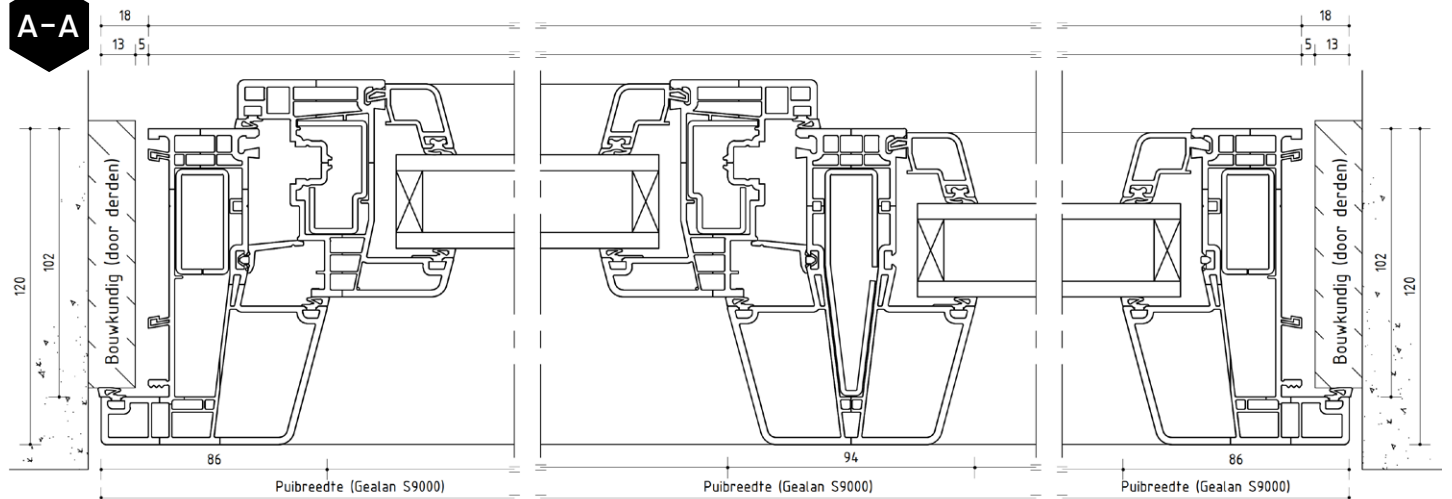

NL profiel

Gealan S9000 NL raamkozijnen

draai/kiep raam (verdiept profiel)

Kozijnprofiel	Gealan 6802
Intern staalprofiel	Gealan 2724
Draaideelprofiel	Gealan 6003
Intern staalprofiel	Gealan 6714
Opdek	18mm
Hoekverbinding	Standaard 45°

Glasmogelijkheden:

Dubbel beglaasd   glasopbouw: 5-16-4
Triple beglaasd   glasopbouw: 4-16-4-16-4

Optioneel: gelaagd en/of zonwerend glas, ventilatieroosters.

B-B

A-A