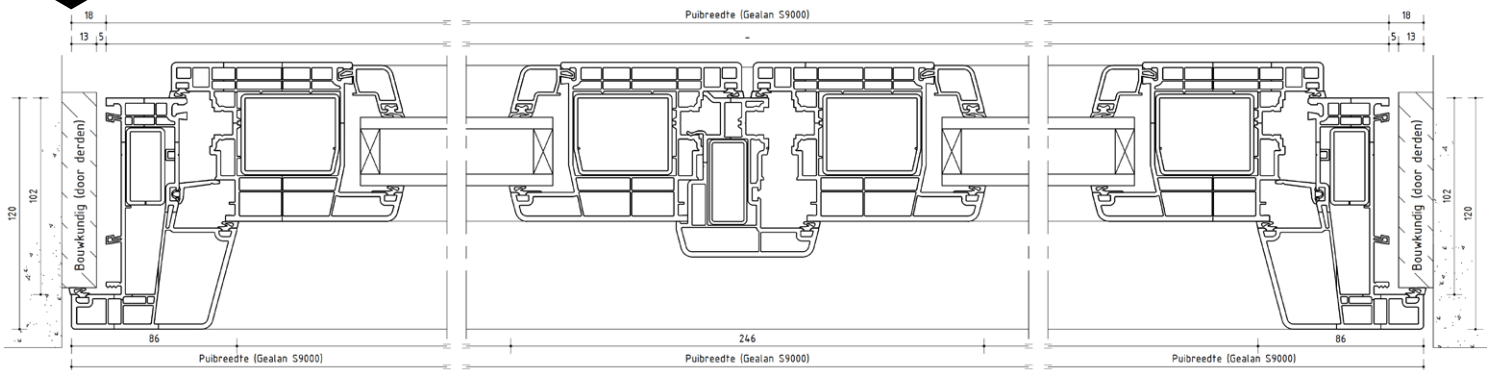

1. **Opties deurvulling:**
2. volledig glas
   - onderzijde paneel, boven glas
   - volledig paneel

Paneel:
Geïsoleerd paneel
(PUR) 44mm dik