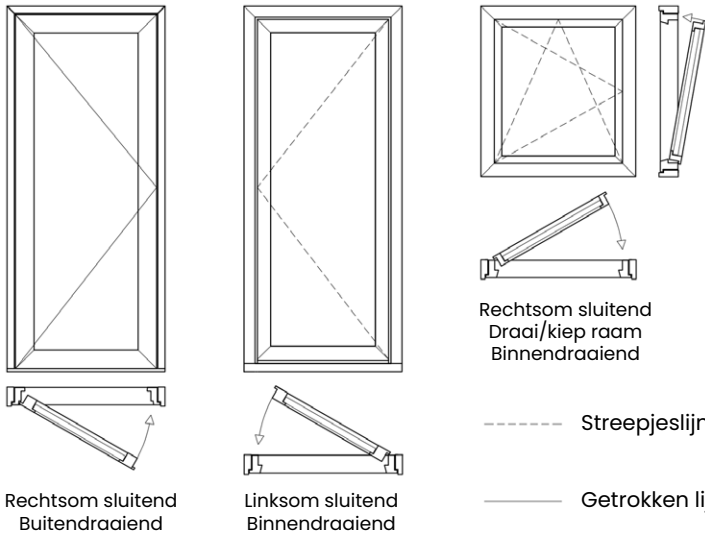

i Algemene opmerkingen

Opdek:

Al onze kozijnen zijn voorzien van een aanslag in het profiel, 18mm opdek.

Afmetingen:

Sparingsmaten en stelruimte zijn te bepalen door de aannemer. Minimaal 2mm per zijde (getekend op voorgaande pagina's is 5mm). De opdrachtgever is ten alle tijde zelf verantwoordelijk voor het correct doorgeven van de buitenwerkse maatvoering bij bestelling.

Glas:

Uiteraard kunnen onze kozijnen ook zonder glas geleverd worden. Houdt er rekening mee dat wij alleen glaslijsten voor glaspakketten van 26mm of 44mm dik leveren. De kozijnen worden beglaasd vanaf de binnenzijde. De aangegeven glasdiktes zijn standaard. De opdrachtgever dient zelf rekening te houden met o.a. ruitmaat, gebouwhoogte en consequence class.

Tekeningen:

Alle aanzichten zijn gezien vanaf de buitenzijde. De werktekening in onze offertes bevat alleen buitenwerkse maten.

Standaard aanduidingen draairichting:

Kleuren:

Kozijnkleur buitenzijde: Wij maken kozijnen in alle kleuren die op onze kleurenkaart vermeld staan. Andere kleuren zijn niet mogelijk.
Kozijnkleur binnenzijde: Bij alle kleuren is de binnenzijde in Verkeerswit RAL9016 uitgevoerd, behalve bij PVC Crème wit RAL9001. Deze kleur is aan de binnenzijde ook in RAL9001 uitgevoerd.
Bij Antracietgrijs Acrylcolor is een matte antraciet folie afwerking aan de binnenzijde mogelijk.

Hoekverbinding:

Wij maken alle kozijnen met een standaard 45° hoekverbinding. HVL verbindingen zijn niet mogelijk.

Documentatie:

Al onze documentatie en tekeningen worden met de grootst mogelijke zorg samengesteld. Er kunnen echter geen rechten aan ontleend worden.

Offertes:

Stuur uw aanvraag naar bouwproducten@hardeman.nl - Alle werktekeningen in onze offertes bevatten buitenwerkse maten. De opdrachtgever is ten alle tijde zelf verantwoordelijk voor het controleren van afmeting, draairichting, uitvoering en kleur. Na akkoord op onze offerte wordt deze in productie genomen, waarbij de eigenschappen zoals benoemd en getoond in de offerte leidend zijn.