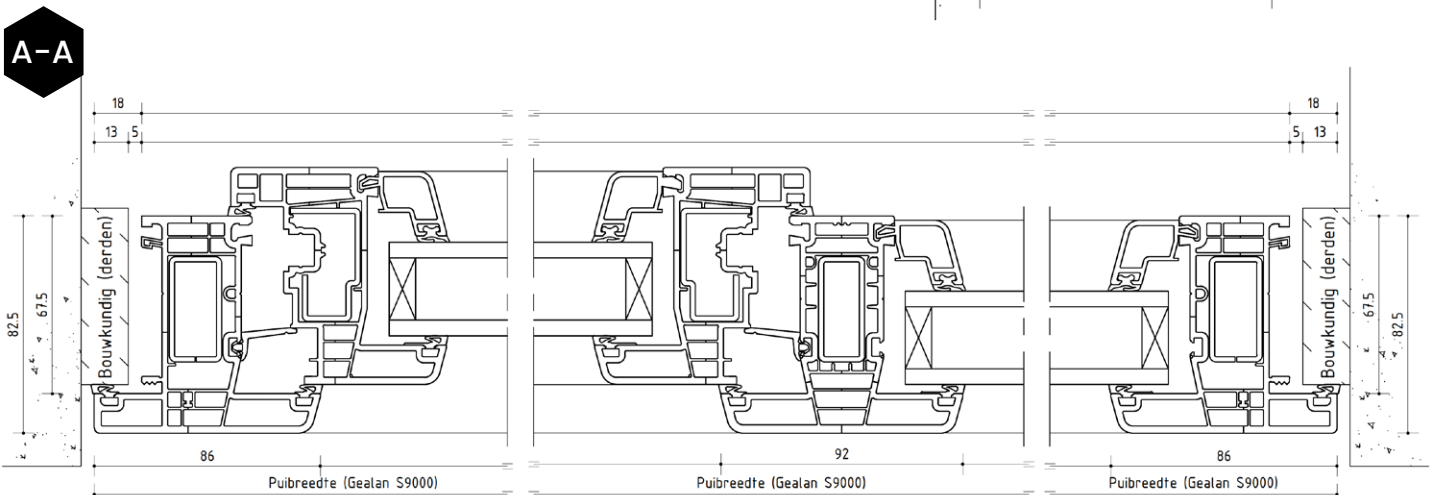

SLIM profiel

Gealan S9000 Slim raamkozijnen

draai/kiep raam

Kozijnprofiel	Gealan 6070
Intern staalprofiel	Gealan 2724
Draaideelprofiel	Gealan 6003
Intern staalprofiel	Gealan 6714
Opdek	18mm
Hoekverbinding	Standaard 45°

Glas mogelijkheden:

Dubbel beglaasd   glasopbouw: 5-16-4
Triple beglaasd   glasopbouw: 4-16-4-16-4

Optioneel: gelaagd en/of zonwerend glas, ventilatieroosters.