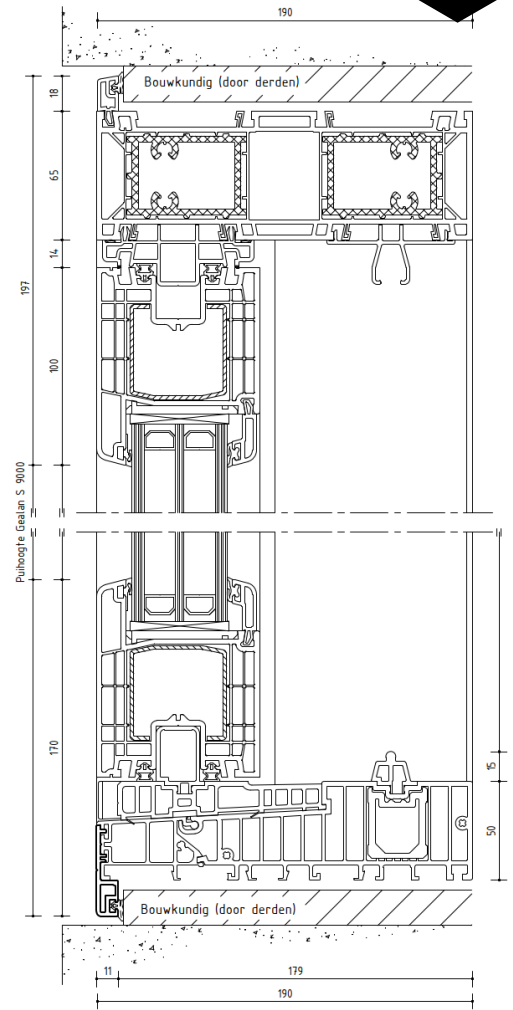

Opties deurvulling:

- volledig glas
- onderzijde paneel, boven glas
- volledig paneel

Paneel:

Geïsoleerd paneel (PUR) 44mm dik

A-A

NL profiel

Gealan S9000 NL
hefschuifpuien
schuifrichting DIN links

B-B