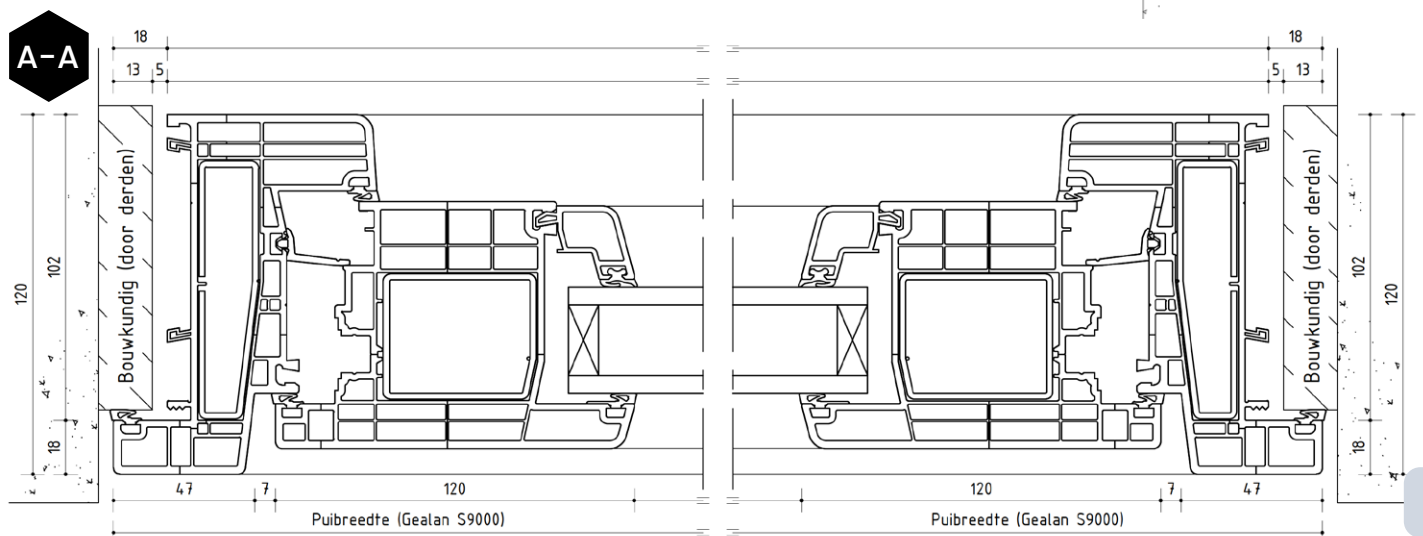

NL profiel

Gealan S9000 NL

deurkozijnen

enkele deur (naar buiten draaiend)

Kozijnprofiel	Gealan 6808
Intern staalprofiel	Gealan 6755
Draaideelprofiel	Gealan 6027
Intern staalprofiel	Gealan 6721
Opdek	18mm
Hoekverbinding	Standaard 45°

1. **Opties deurvulling:**
2. volledig glas
   - onderzijde paneel, boven glas
   - volledig paneel

Paneel:
Geïsoleerd paneel (PUR) 44mm dik

Glasmogelijkheden:
Dubbel beglaasd glasopbouw: 44.2-10-44.2
Triple beglaasd glasopbouw: 33.1-15-4-15-33.1

In al onze deuren wordt dubbelzijdig gelaagd glas toegepast.

Dorpel:
De deurkozijnen worden uitgevoerd met een donkergrijze BUVA Isostone isolerende onderdorpel van lichtgewicht glasvezelversterkt composiet.

Detail B*:
De dorpel is standaard voorzien van een inkliktijst voor opdek toepassingen. Deze lijst is eenvoudig te verwijderen voor vlakke toepassingen. Let op: deze lijst wordt NIET meegerekend in de buitenwerkse maat van het deurkozijn.