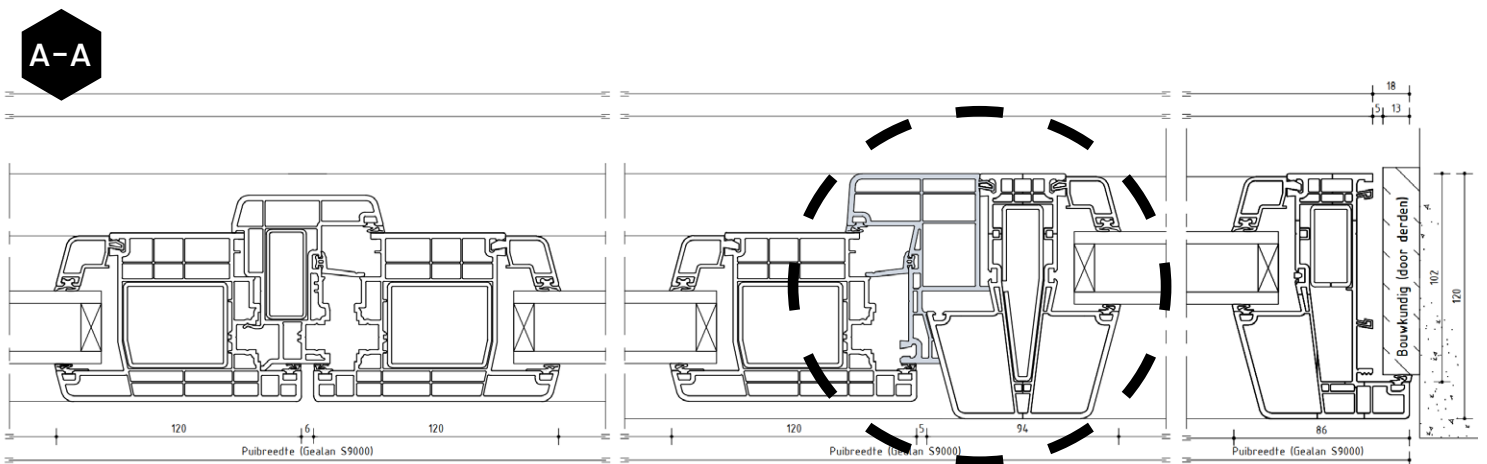

Details deurkozijn met zijlichten

dubbele deur (naar buiten draaiend)

Bij de constructie van een deurkozijn met zijlichten waarbij naar buiten draaiende deuren gewenst zijn, wordt het Gealan 6842 adapterprofiel 15° 65/93mm toegepast. Dit profiel wordt verticaal aan weerszijden van de deuren toegepast op het Gealan 6816 profiel met intern staalprofiel 6769 (A-A), aan de bovenzijde wordt deze op het standaard profiel Gealan 6808 geplaatst (B-B).