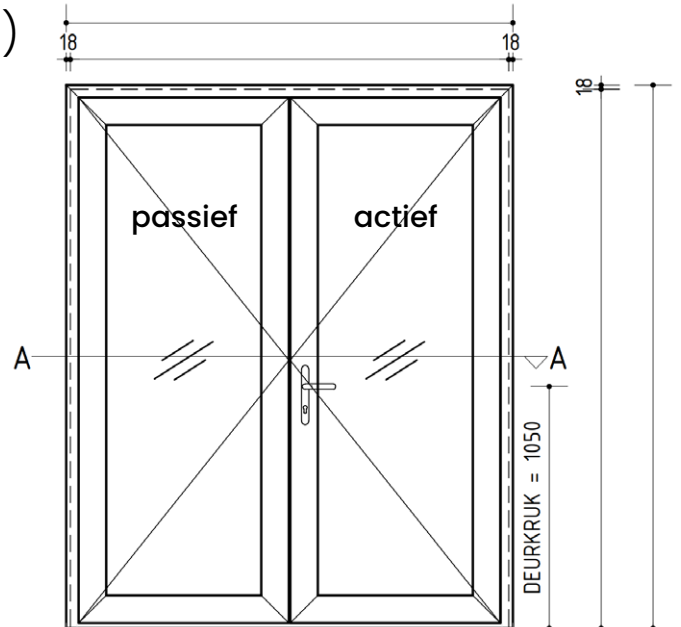

NL profiel

Gealan S9000 NL

deurkozijnen

dubbele deur (naar buiten draaiend)

Kozijnprofiel	Gealan 6808
Intern staalprofiel	Gealan 6755
Draaideelprofiel	Gealan 6027
Intern staalprofiel	Gealan 6721
Stolpprofiel	Gealan 6042
Intern staalprofiel	Gealan 6711
Opdek	18mm
Hoekverbinding	Standaard 45°

Glasmogelijkheden:

Dubbel beglaasd glasopbouw: 44.2-10-44.2
Triple beglaasd glasopbouw: 33.1-15-4-15-33.1

In al onze deuren wordt dubbelzijdig gelaagd glas toegepast.

Dorpel:

De deurkozijnen worden uitgevoerd met een donkergrijze BUVA Isostone isolerende onderdorpel van lichtgewicht glasvezelversterkt composiet. De dorpel is standaard voorzien van een inkliktijst voor opdek toepassingen. Deze lijst is eenvoudig te verwijderen voor vlakke toepassingen. Let op: deze lijst aan de onderzijde (18mm) wordt NIET meegerekend in de buitenwerkse maat van het deurkozijn.