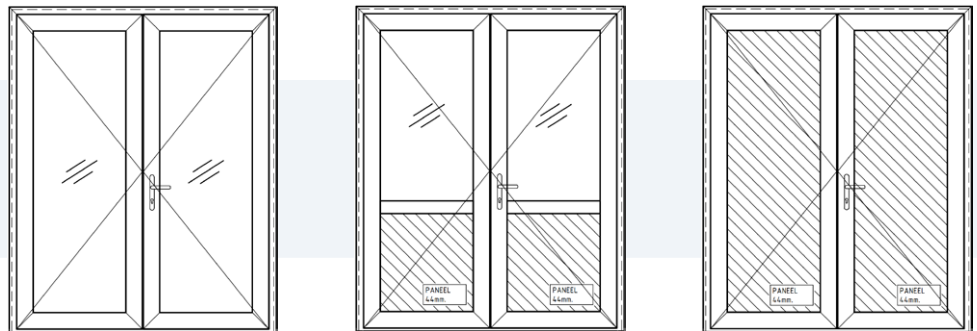

Paneel:

Geïsoleerd paneel (PUR) 44mm dik