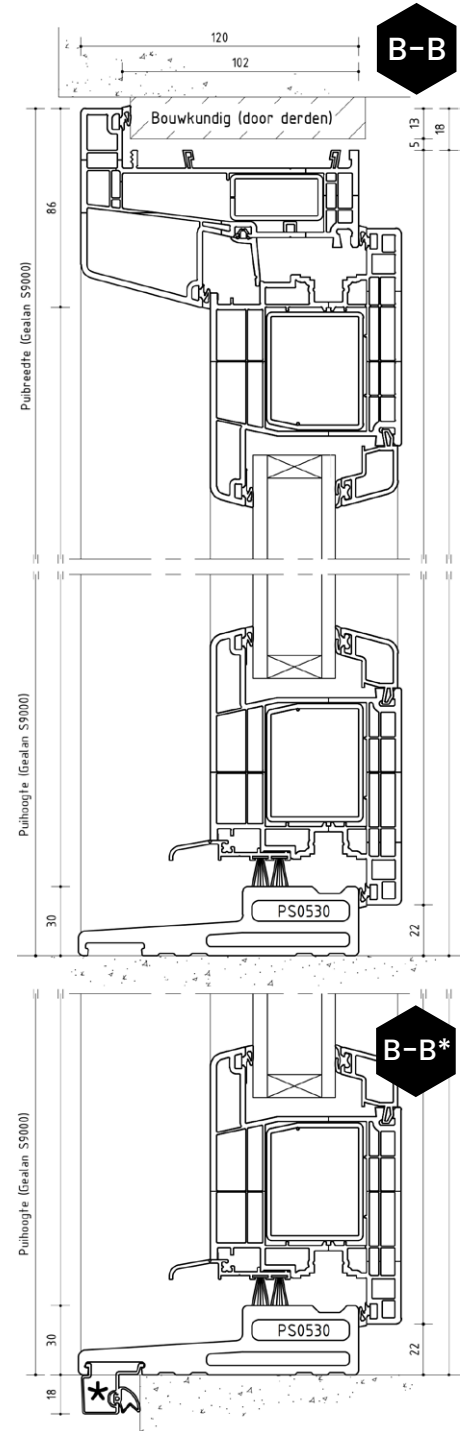

Gealan S9000 NL deurkozijnen

enkele deur (naar binnen draaiend)

Kozijnprofiel	Gealan 6802
Intern staalprofiel	Gealan 2724
Draaideelprofiel	Gealan 6025
Intern staalprofiel	Gealan 6721
Opdek	18mm
Hoekverbinding	Standaard 45°

Glas mogelijkheden:
Dubbel beglaasd glasopbouw: 44.2-10-44.2
Triple beglaasd glasopbouw: 33.1-15-4-15-33.1

In al onze deuren wordt dubbelzijdig gelaagd glas toegepast.

Dorpel:
De deurkozijnen worden uitgevoerd met een donkergrijze BUVA Isostone isolerende onderdorpel van lichtgewicht glasvezelversterkt composiet.

Detail B*:
De dorpel is standaard voorzien van een inklikslijst voor opdek toepassingen. Deze lijst is eenvoudig te verwijderen voor vlakke toepassingen. Let op: deze lijst wordt NIET meegerekend in de buitenwerkse maat van het deurkozijn.