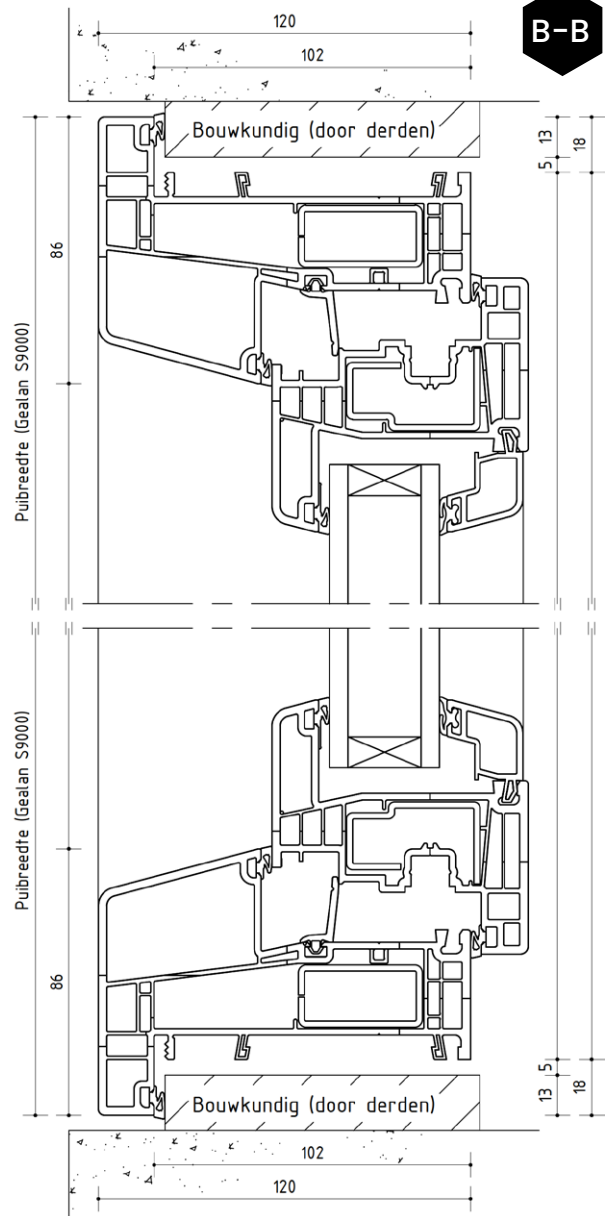

Glasmogelijkheden:

Dubbel beglaasd   glasopbouw: 5-16-4
Triple beglaasd   glasopbouw: 4-16-4-16-4

Optioneel: gelaagd en/of zonwerend glas, ventilatieroosters.

B-B