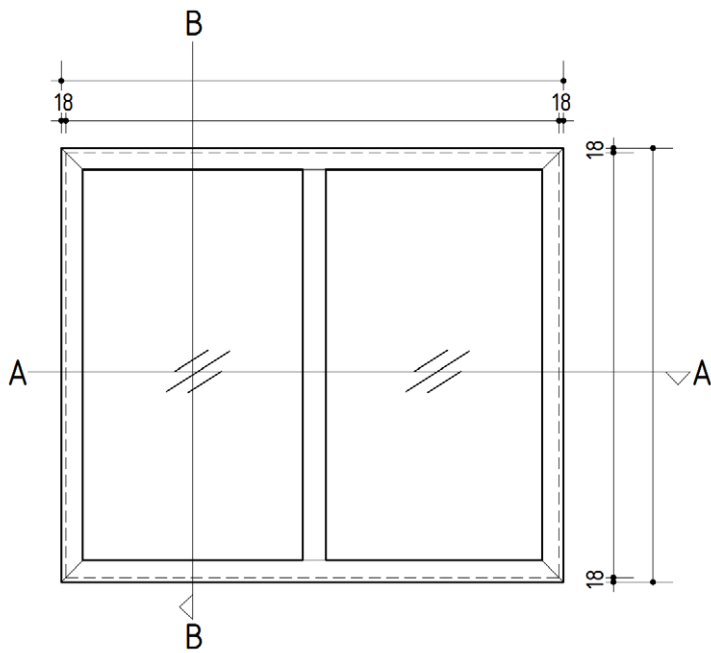

Glas mogelijkheden:

Dubbel beglaasd glasopbouw: 5-16-4
 Triple beglaasd glasopbouw: 4-16-4-16-4

Optioneel: gelaagd en/of zonwerend glas, ventilatieroosters.

NL profiel

Gealan S9000 NL raamkozijnen

vast raam (verdiept profiel)

Kozijnprofiel	Gealan 6802
Intern staalprofiel	Gealan 2724
Opdek	18mm
Hoekverbinding	Standaard 45°

Glas mogelijkheden:

Dubbel beglaasd glasopbouw: 5-16-4
 Triple beglaasd glasopbouw: 4-16-4-16-4

Optioneel: gelaagd en/of zonwerend glas, ventilatieroosters.