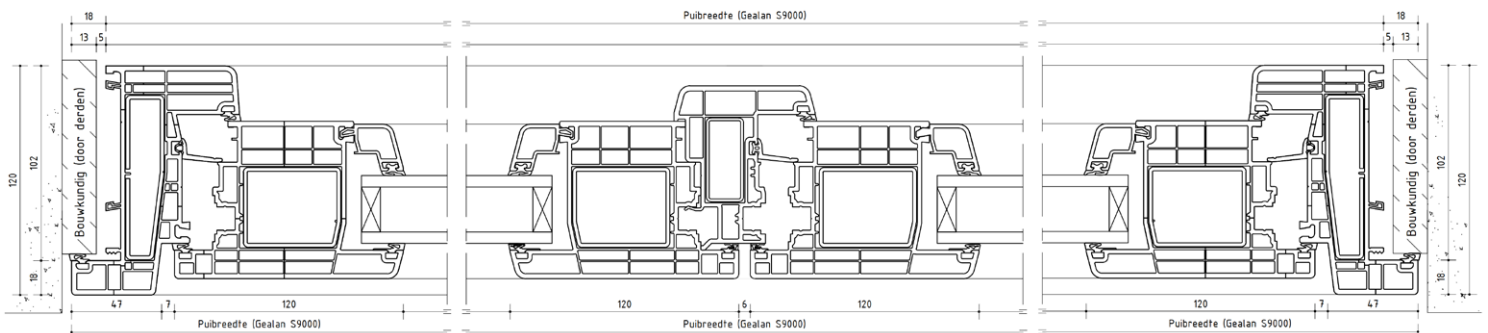

Opties deurvulling:

- volledig glas
- onderzijde paneel, boven glas
- volledig paneel

Paneel:

Geïsoleerd paneel (PUR) 44mm dik

A-A

NL profiel

Gealan S9000 NL
hefschuifpuien
schuifrichting DIN links

B-B