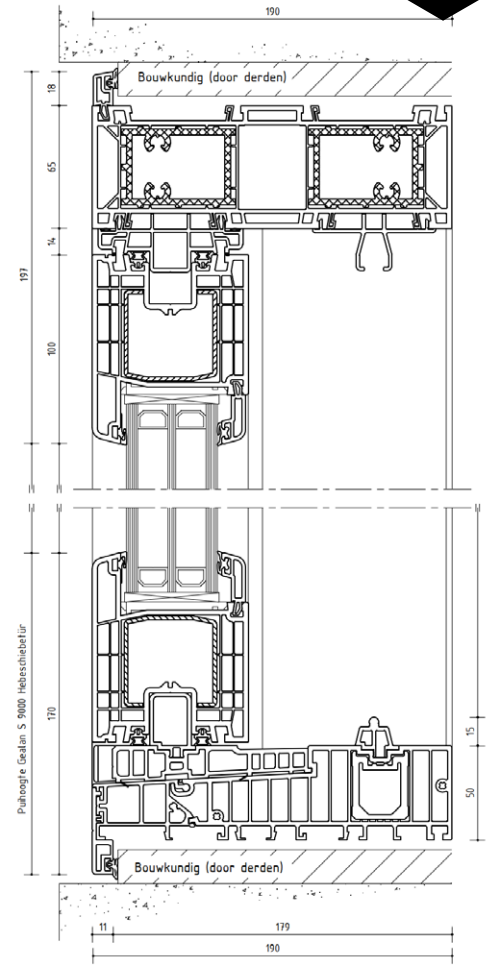

A-A

NL profiel

Gealan S9000 NL hefschuifpuien

schuifrichting DIN rechts

B-B

A-A

Details deurkozijn met zijlichten

dubbele deur (naar buiten draaiend)