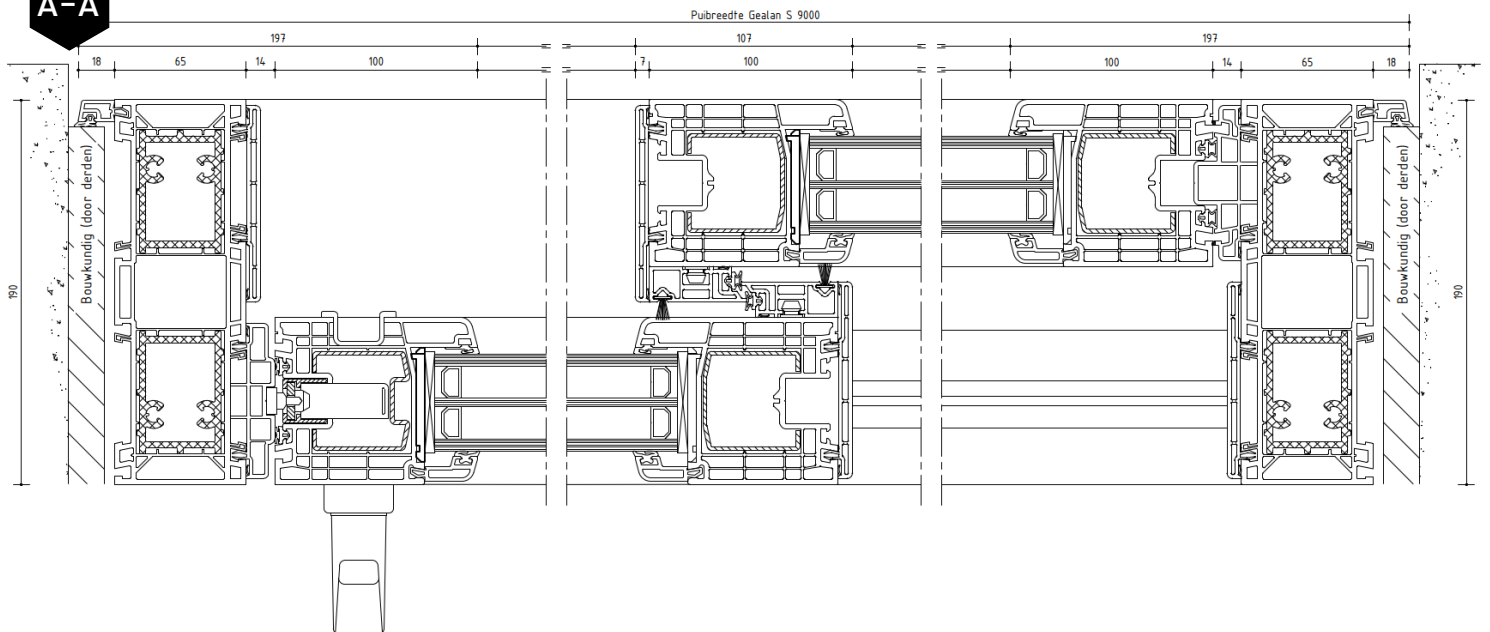

NL profiel

Gealan S9000 NL
hefschuifpuien
schuifrichting DIN links

B-B

A-A