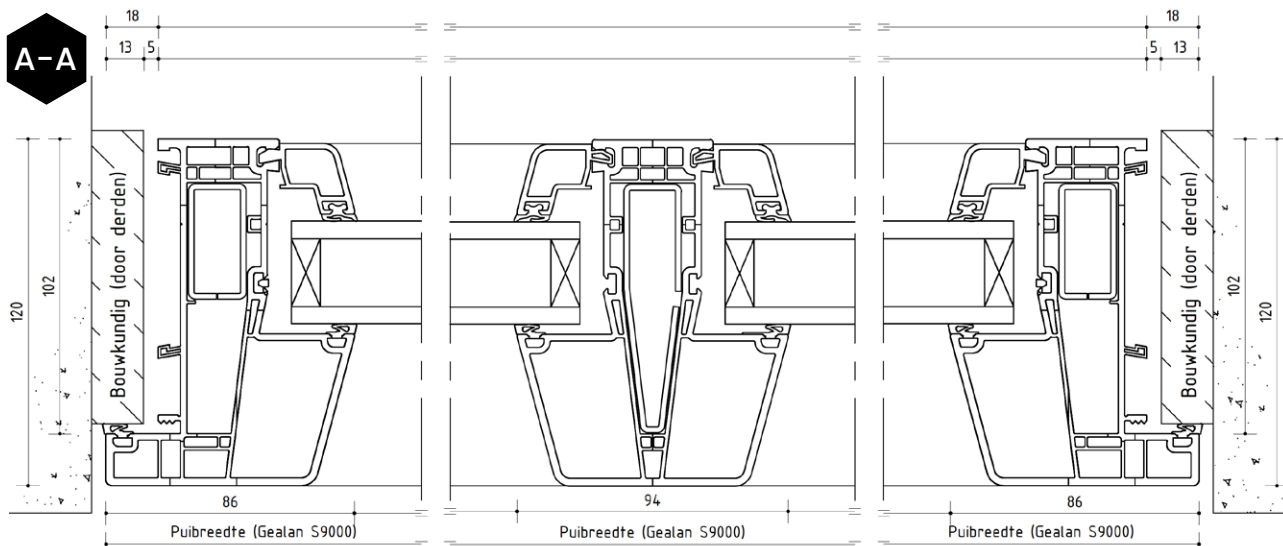

Glas mogelijkheden:

Dubbel beglaasd   glasopbouw: 5-16-4
Triple beglaasd   glasopbouw: 4-16-4-16-4

Optioneel: gelaagd en/of zonwerend glas, ventilatieroosters.