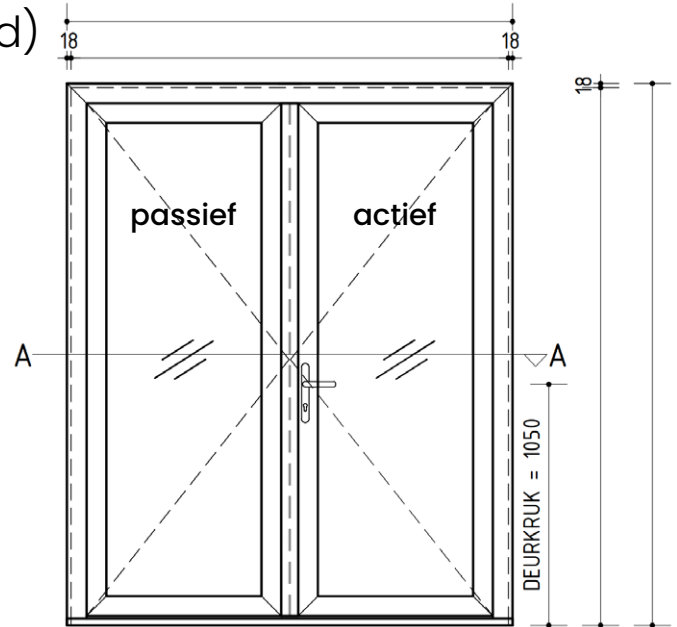

Gealan S9000 NL deurkozijnen

dubbele deur (naar binnen draaiend)

Kozijnprofiel	Gealan 6802
Intern staalprofiel	Gealan 2724
Draaideelprofiel	Gealan 6025
Intern staalprofiel	Gealan 6721
Stolpprofiel	Gealan 6012
intern staalprofiel	Gealan 6711
Opdek	18mm
Hoekverbinding	Standaard 45°

Glasmogelijkheden:
Dubbel beglaasd   glasopbouw: 44.2-10-44.2
Triple beglaasd   glasopbouw: 33.1-15-4-15-33.1

In al onze deuren wordt dubbelzijdig gelaagd glas toegepast.

Dorpel:
De deurkozijnen worden uitgevoerd met een donkergrijze BUVA Isostone isolerende onderdorpel van lichtgewicht glasvezelversterkt composiet. De dorpel is standaard voorzien van een inkliklijst voor opdek toepassingen. Deze lijst is eenvoudig te verwijderen voor vlakke toepassingen. Let op: deze lijst aan de onderzijde (18mm) wordt NIET meegerekend in de buitenwerkse maat van het deurkozijn.