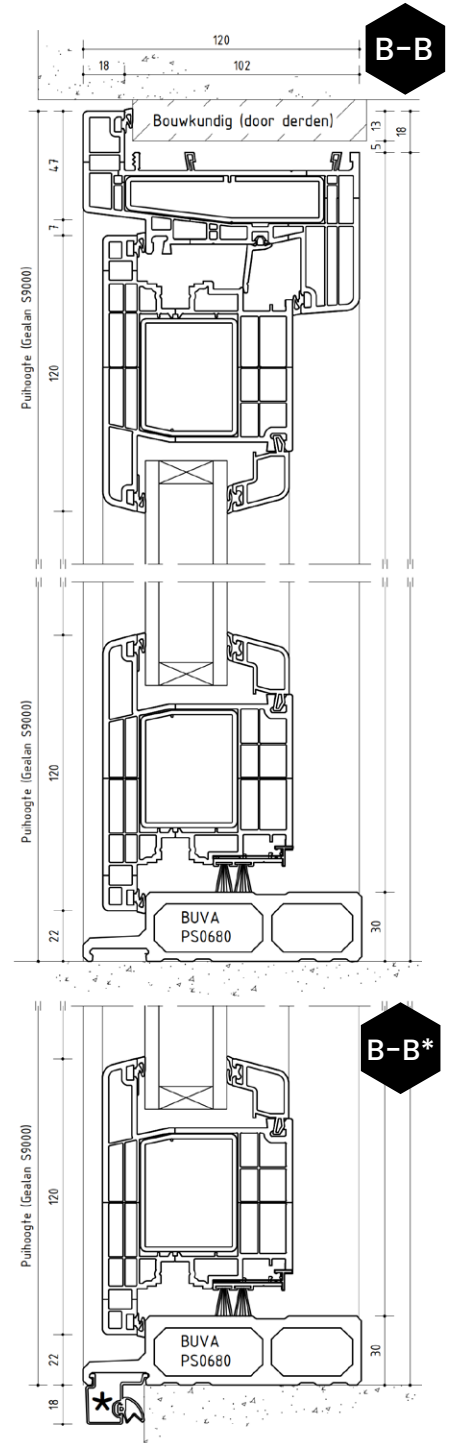

NL profiel

Gealan S9000 NL

deurkozijnen

enkele deur (naar buiten draaiend)

Kozijnprofiel	Gealan 6808
Intern staalprofiel	Gealan 6755
Draaideelprofiel	Gealan 6027
Intern staalprofiel	Gealan 6721
Opdek	18mm
Hoekverbinding	Standaard 45°

1. **Opties deurvulling:**
2. volledig glas
   - onderzijde paneel, boven glas
   - volledig paneel

Paneel:
Geïsoleerd paneel (PUR) 44mm dik

Glasmogelijkheden:
Dubbel beglaasd glasopbouw: 44.2-10-44.2
Triple beglaasd glasopbouw: 33.1-15-4-15-33.1

In al onze deuren wordt dubbelzijdig gelaagd glas toegepast.

Dorpel:
De deurkozijnen worden uitgevoerd met een donkergrijze BUVA Isostone isolerende onderdorpel van lichtgewicht glasvezelversterkt composiet.

Detail B*:
De dorpel is standaard voorzien van een inkliktijst voor opdek toepassingen. Deze lijst is eenvoudig te verwijderen voor vlakke toepassingen. Let op: deze lijst wordt NIET meegerekend in de buitenwerkse maat van het deurkozijn.