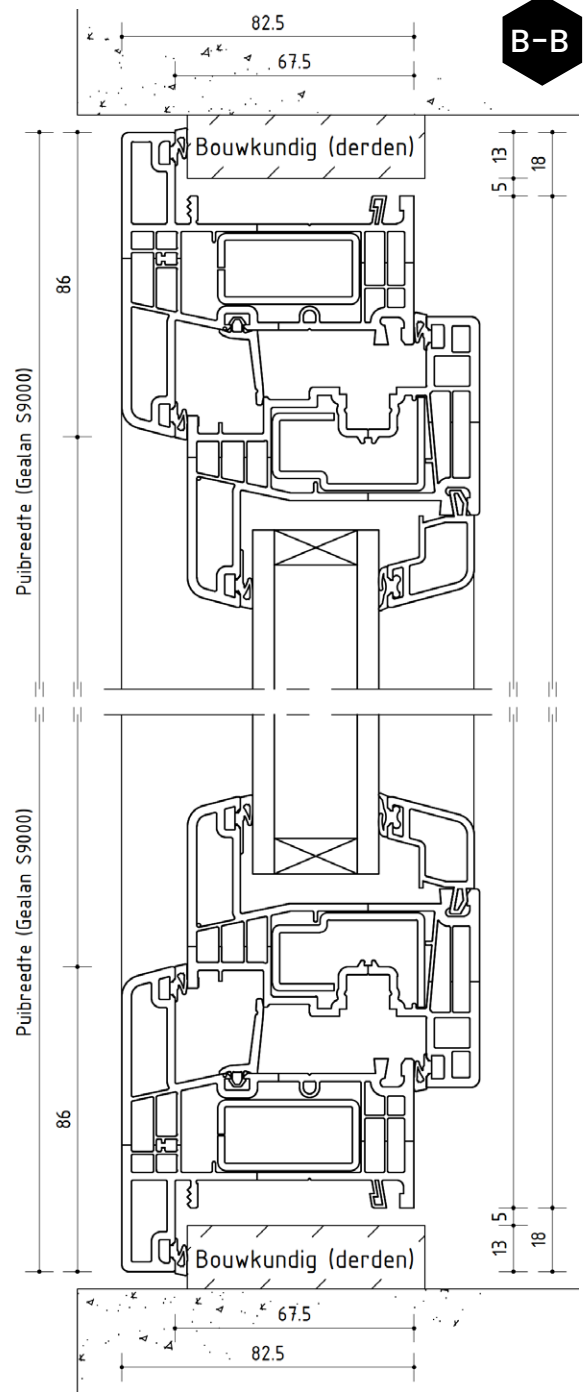

SLIM profiel

Gealan S9000 Slim raamkozijnen

draai/kiep raam

Kozijnprofiel	Gealan 6070
Intern staalprofiel	Gealan 2724
Draaideelprofiel	Gealan 6003
Intern staalprofiel	Gealan 6714
Opdek	18mm
Hoekverbinding	Standaard 45°

Glas mogelijkheden:

Dubbel beglaasd   glasopbouw: 5-16-4
Triple beglaasd   glasopbouw: 4-16-4-16-4

Optioneel: gelaagd en/of zonwerend glas, ventilatieroosters.