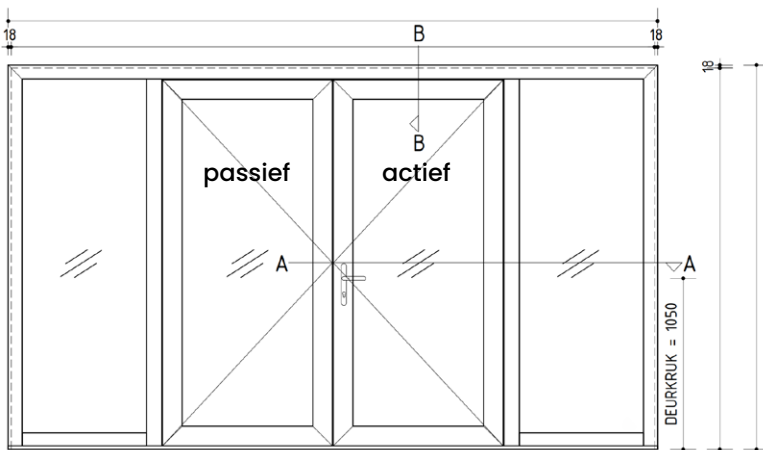

Details deurkozijn met zijlichten

dubbele deur (naar buiten draaiend)

Bij de constructie van een deurkozijn met zijlichten waarbij naar buiten draaiende deuren gewenst zijn, wordt het Gealan 6842 adapterprofiel 15° 65/93mm toegepast. Dit profiel wordt verticaal aan weerszijden van de deuren toegepast op het Gealan 6816 profiel met intern staalprofiel 6769 (A-A), aan de bovenzijde wordt deze op het standaard profiel Gealan 6808 geplaatst (B-B).